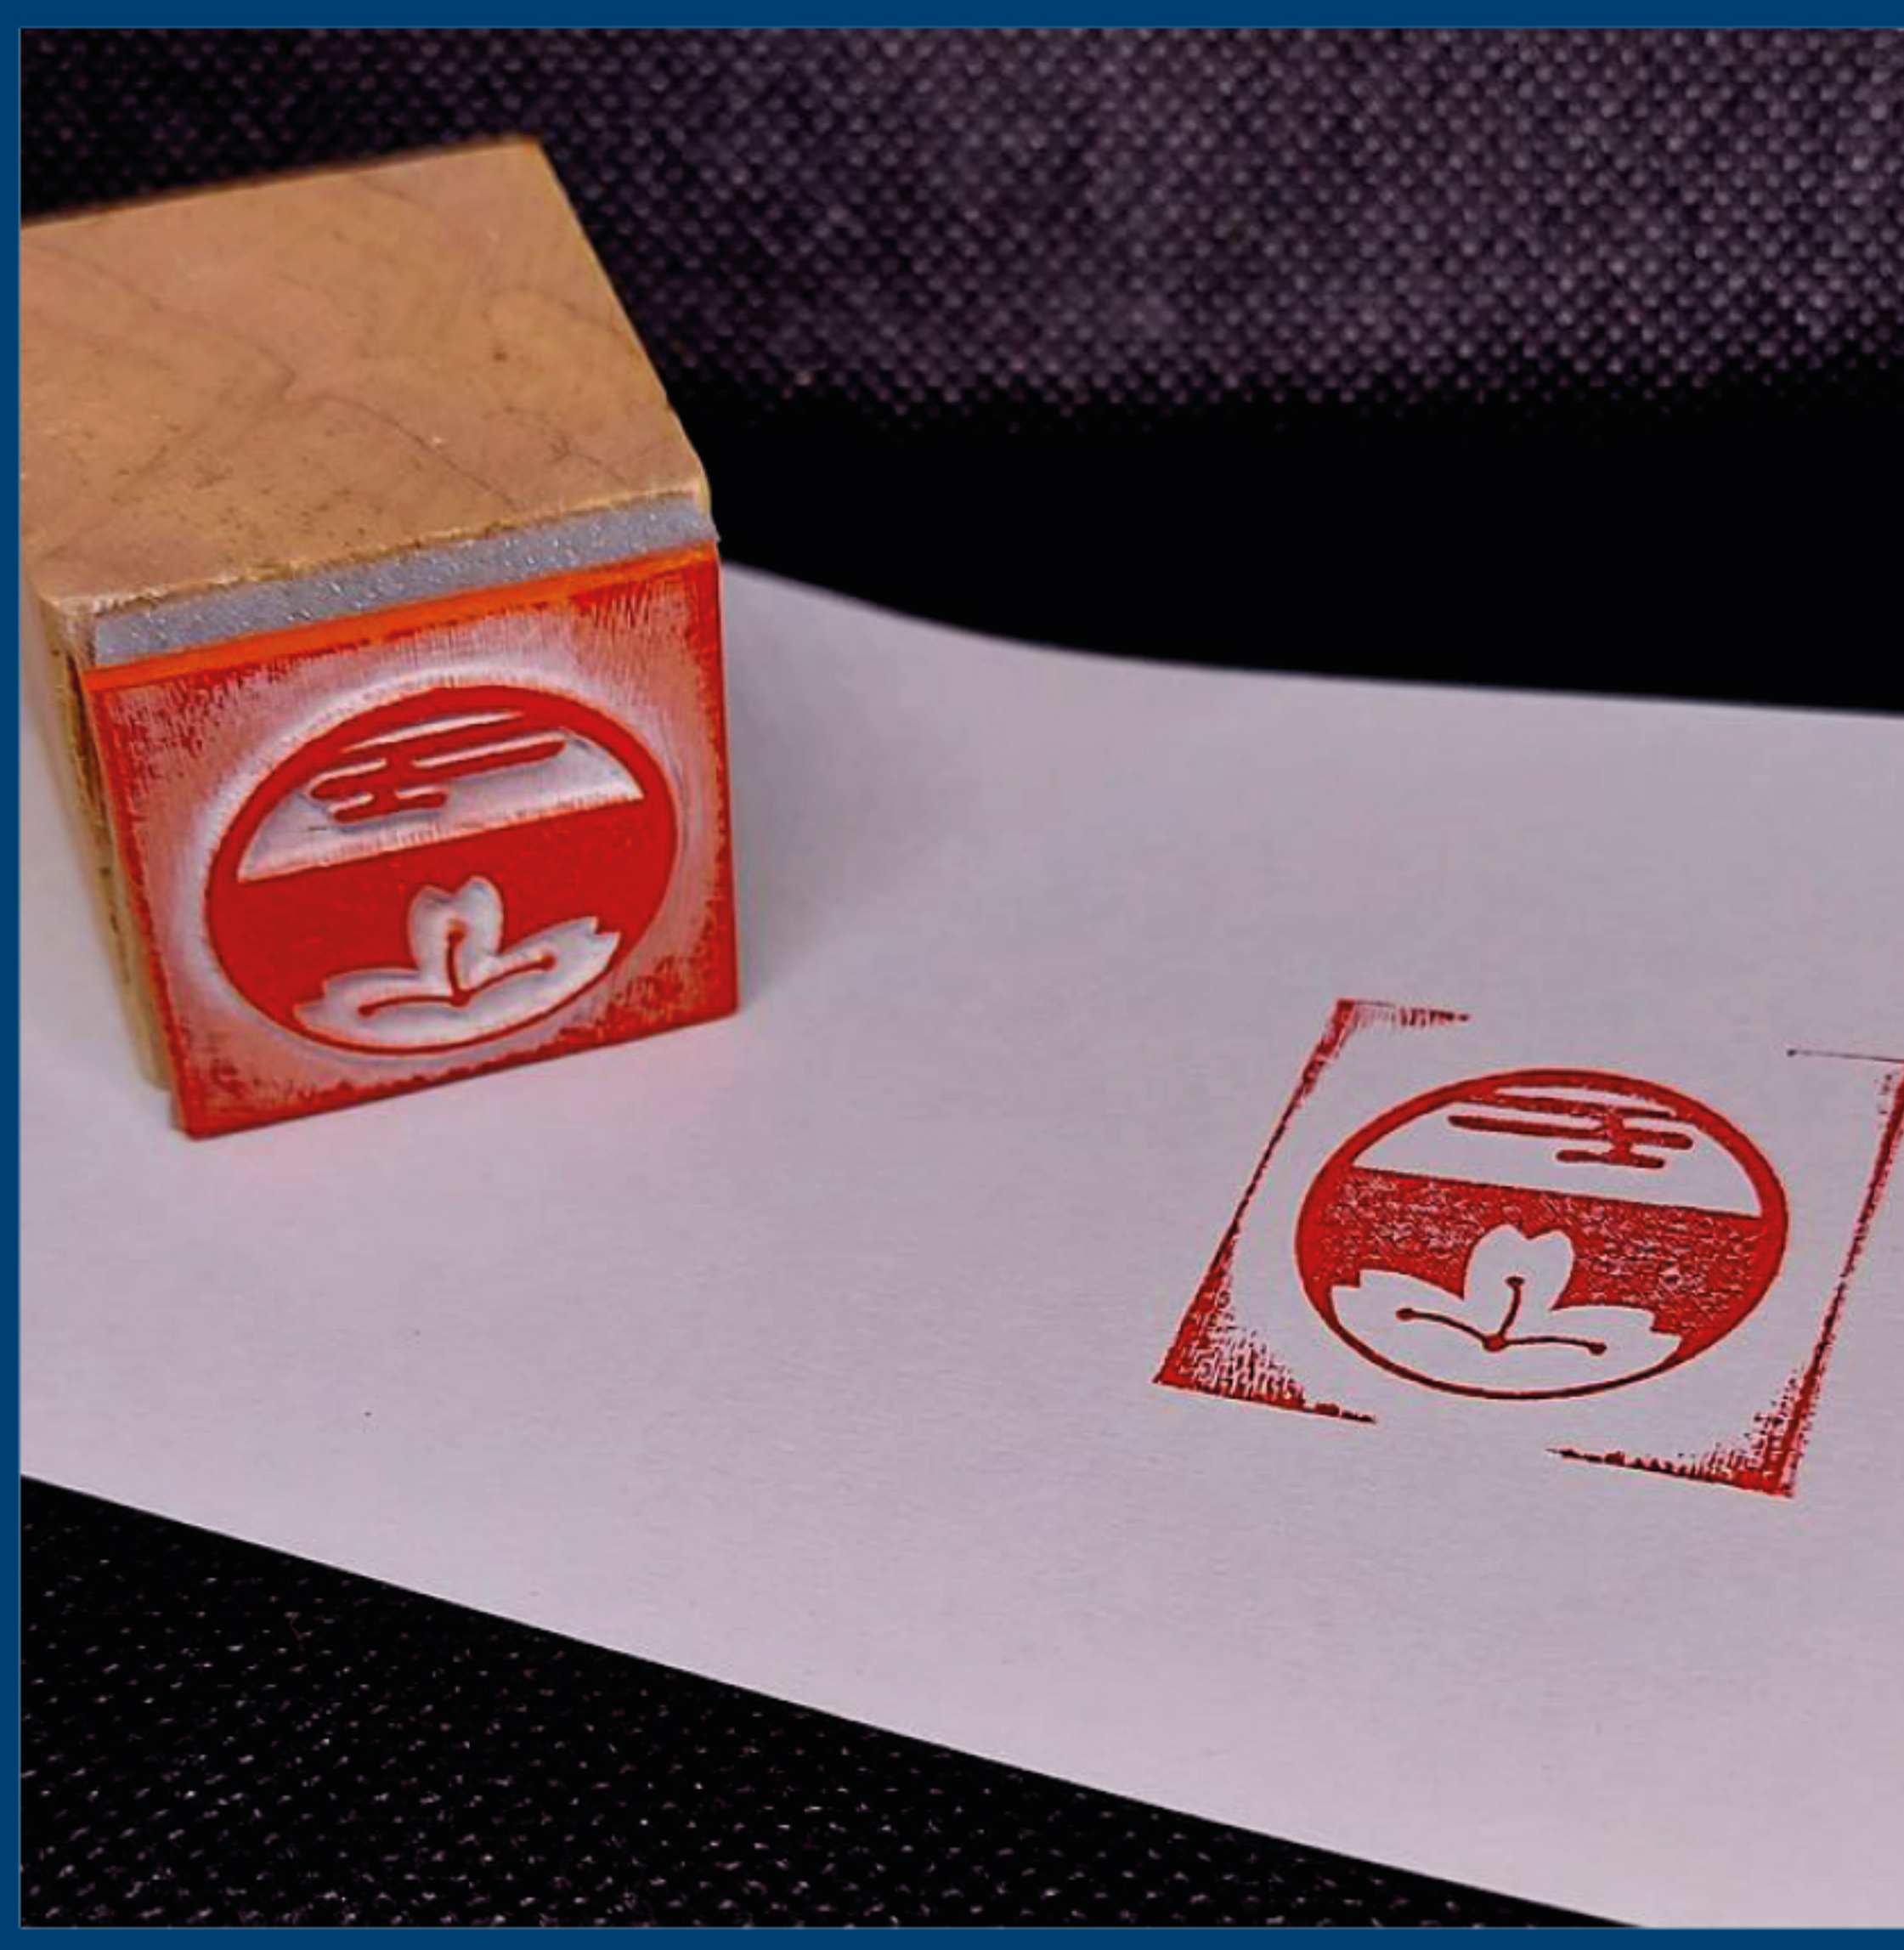

MON
kamon

Carla
DELPIERRE-CARDONA
Fleurs de cerisier

Le Kamon

Mon kamon représente un paysage. Le demi cercle du haut symbolise le soleil avec un nuage. Quant au demi cercle inférieur il arbore une fleur de cerisier, symbole de la réussite et d'une belle et longue vie. Ces éléments s'accordent pour former un paysage paisible et doux.