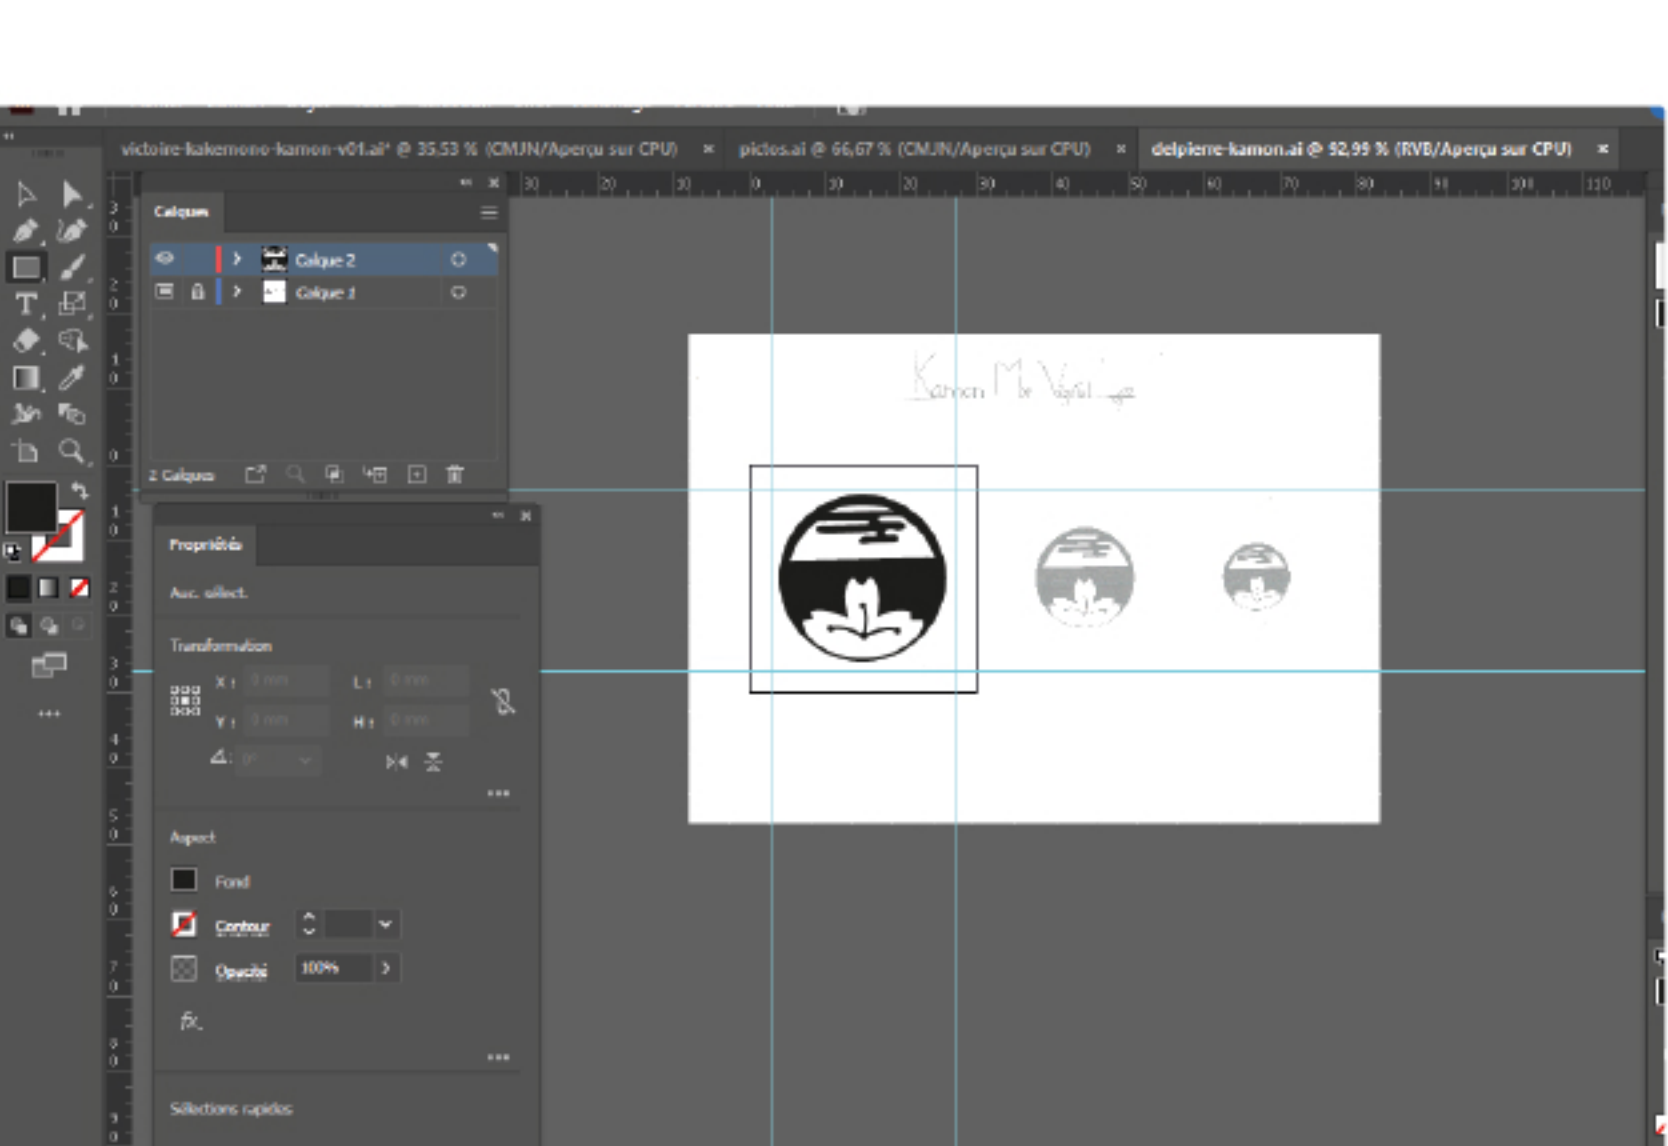

MON
kamon

Carla
DELPIERRE-CARDONA
Fleurs de cerisier

Le Kamon

Mon kamon représente un paysage. Le demi cercle du haut symbolise le soleil avec un nuage. Quant au demi cercle inférieur il arbore une fleur de cerisier, symbole de la réussite et d'une belle et longue vie. Ces éléments s'accordent pour former un paysage paisible et doux.

DECOUVERTE DE LA COLLECTION JAPONAISE
et conférence sur le kamon au musée Georges Labit.

DESSIN D'OBSERVATION DE VEGETAUX
découverte des techniques traditionnelles sèches et humides

RECHERCHES ET PREMAQUETTE

INFOGRAPHIE
vectorisation avec le logiciel Adobe Illustrator

« J'ai choisi de représenter mon kamon de cette façon car je trouve qu'il y a une harmonie des formes qui se crée, les nuages sur le soleil, la fleur de cerisier qui représente la beauté éphémère, le renouveau et l'évolution. Ces éléments me ressemblent bien, car je peux être calme comme un nuage traversant le ciel, ou comme le soleil, avec sa lumière, j'envoie du peps et de la bonne humeur au monde. »