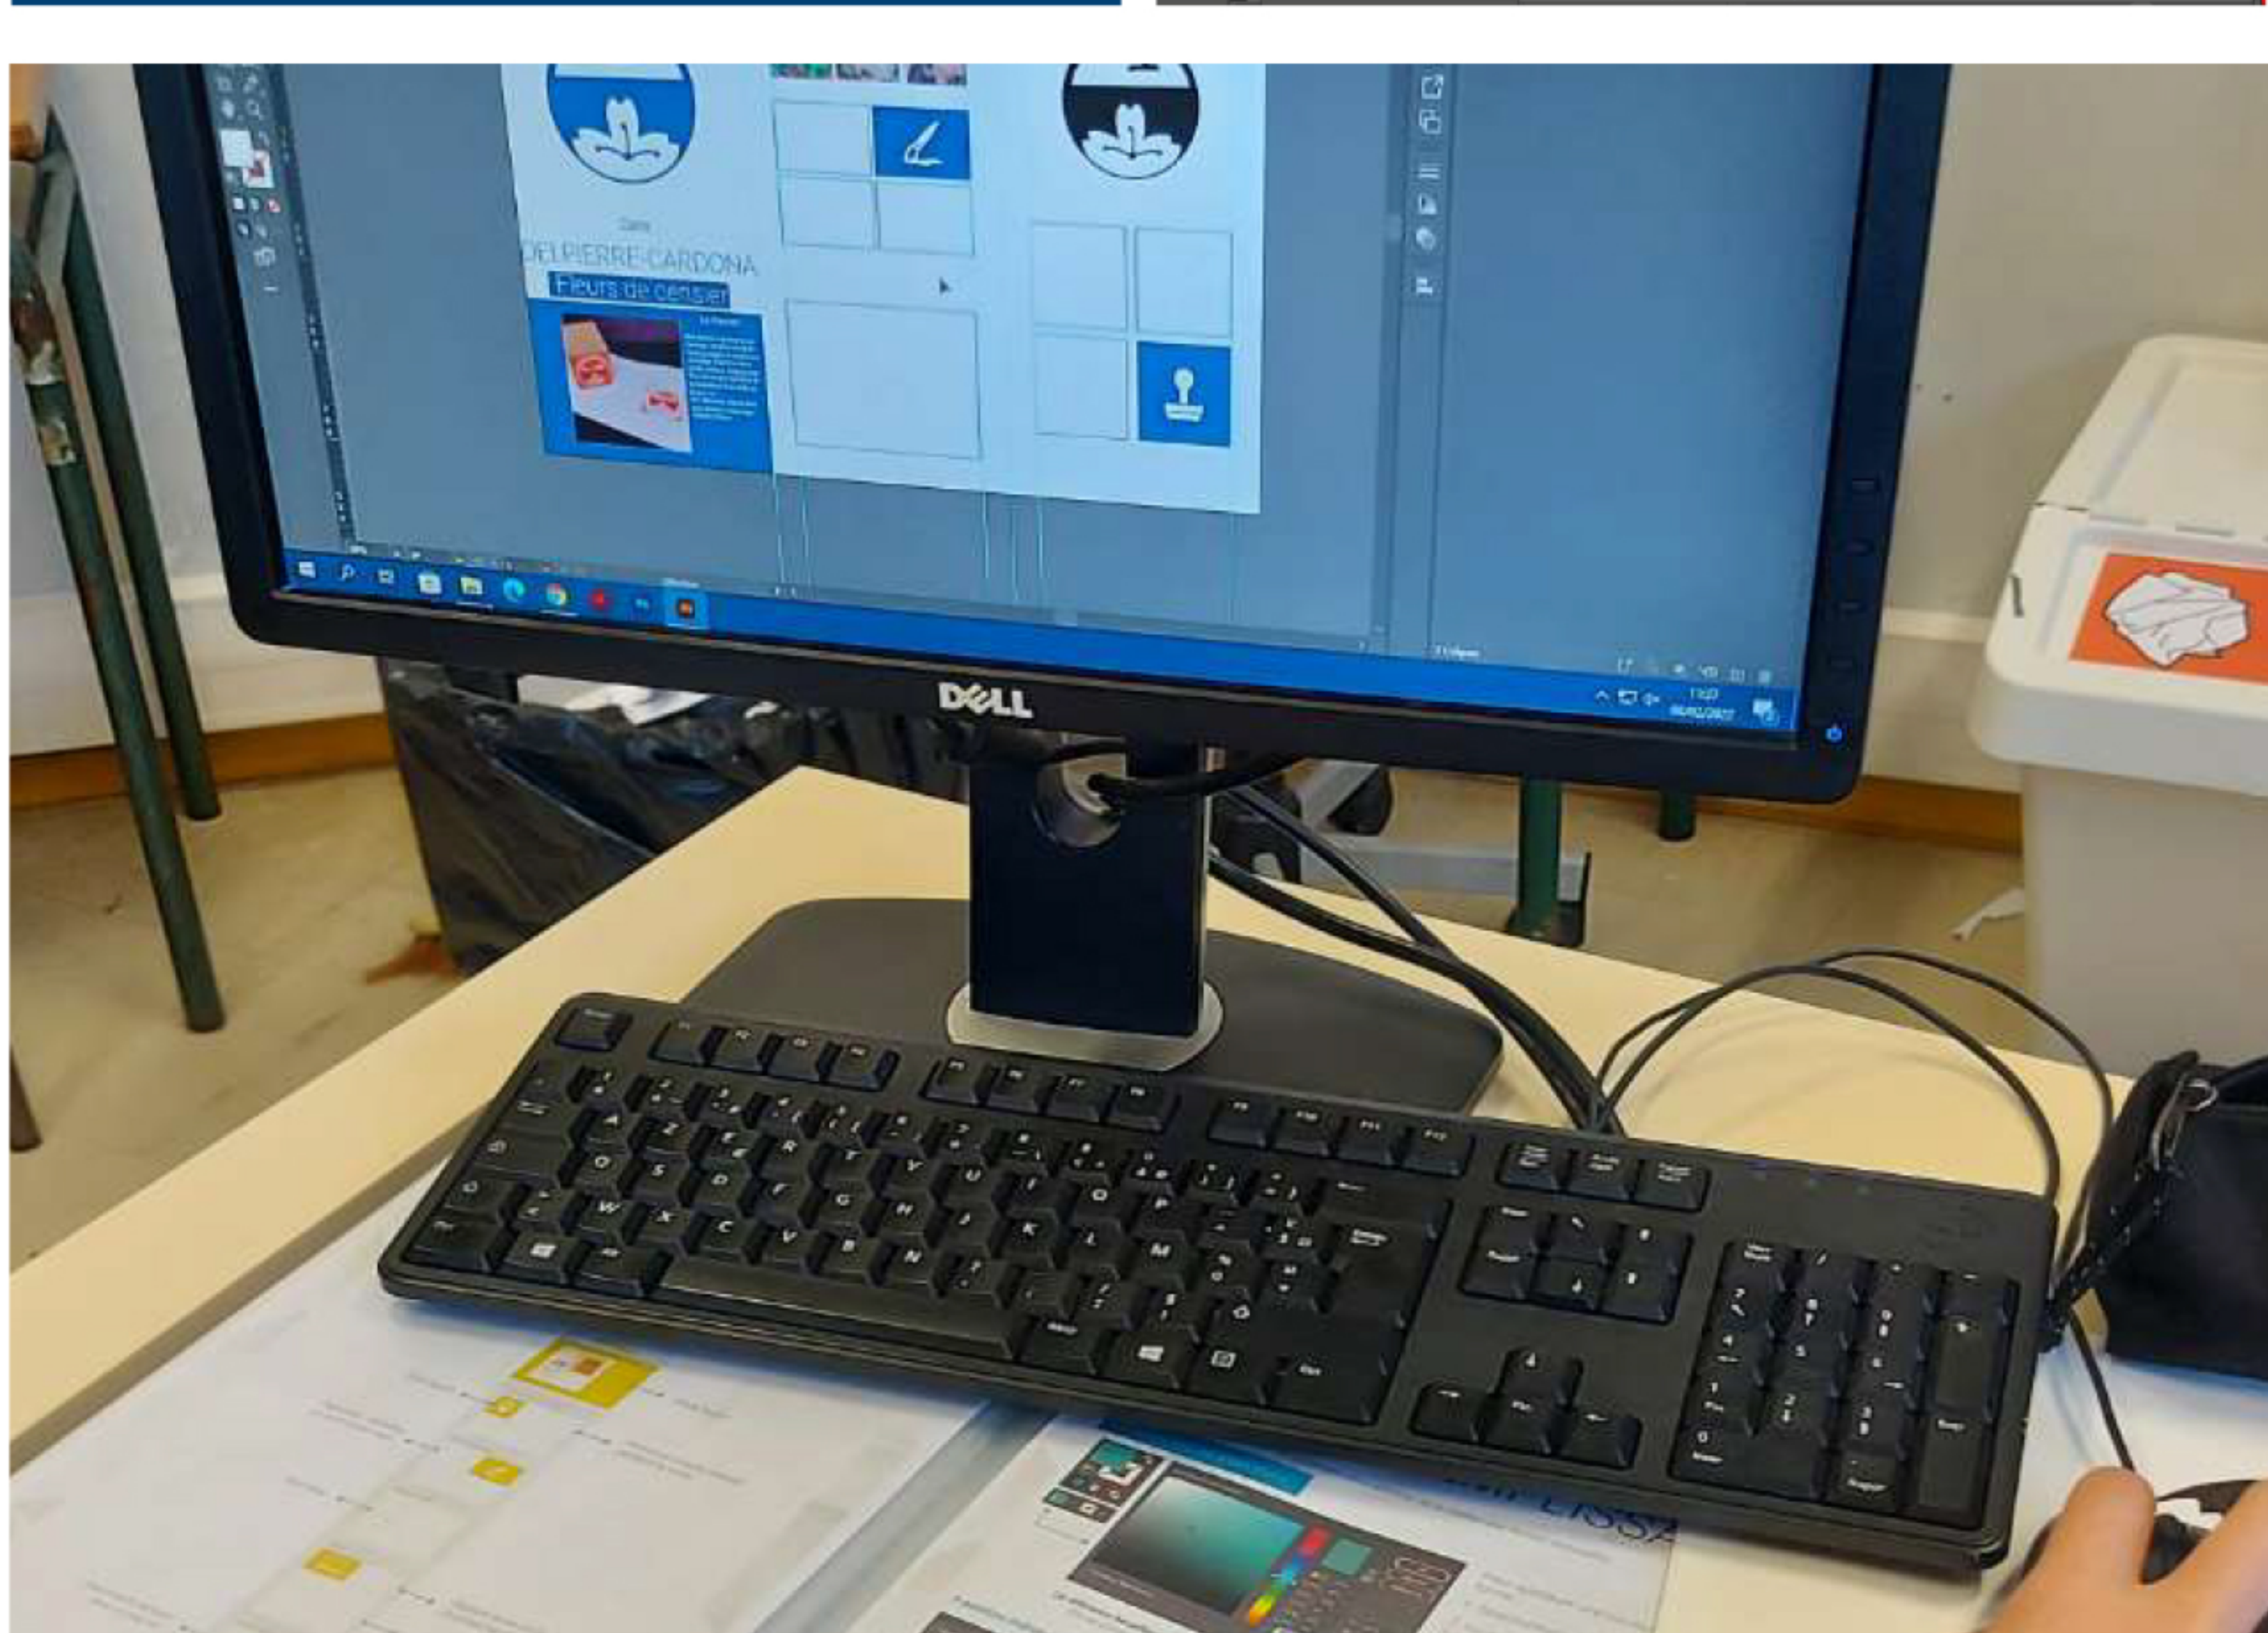

INFOGRAPHIE
vectorisation avec le logiciel Adobe Illustrator